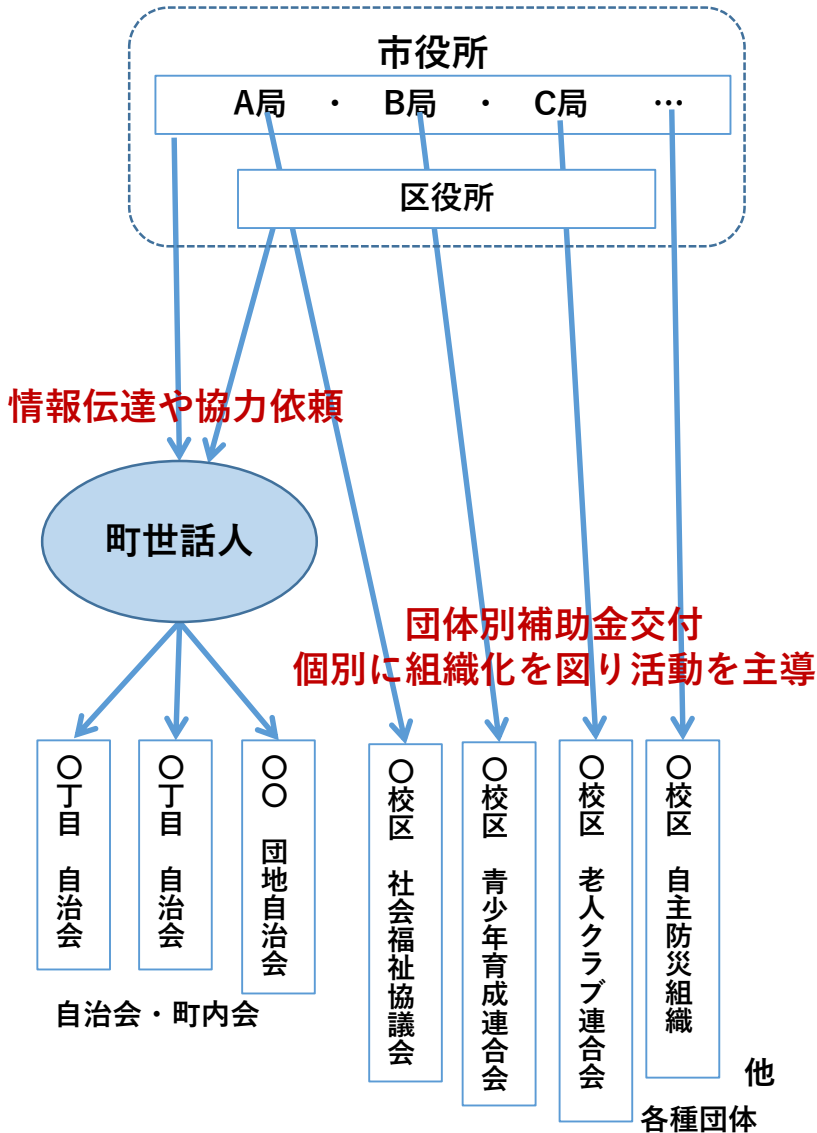

福岡市「自治協議会制度」によるコミュニティ施策の変換

～H15年度までのイメージ

再編後

H16年度～「自治協議会制度」設立

注) 福岡市等の資料を基に山田作成