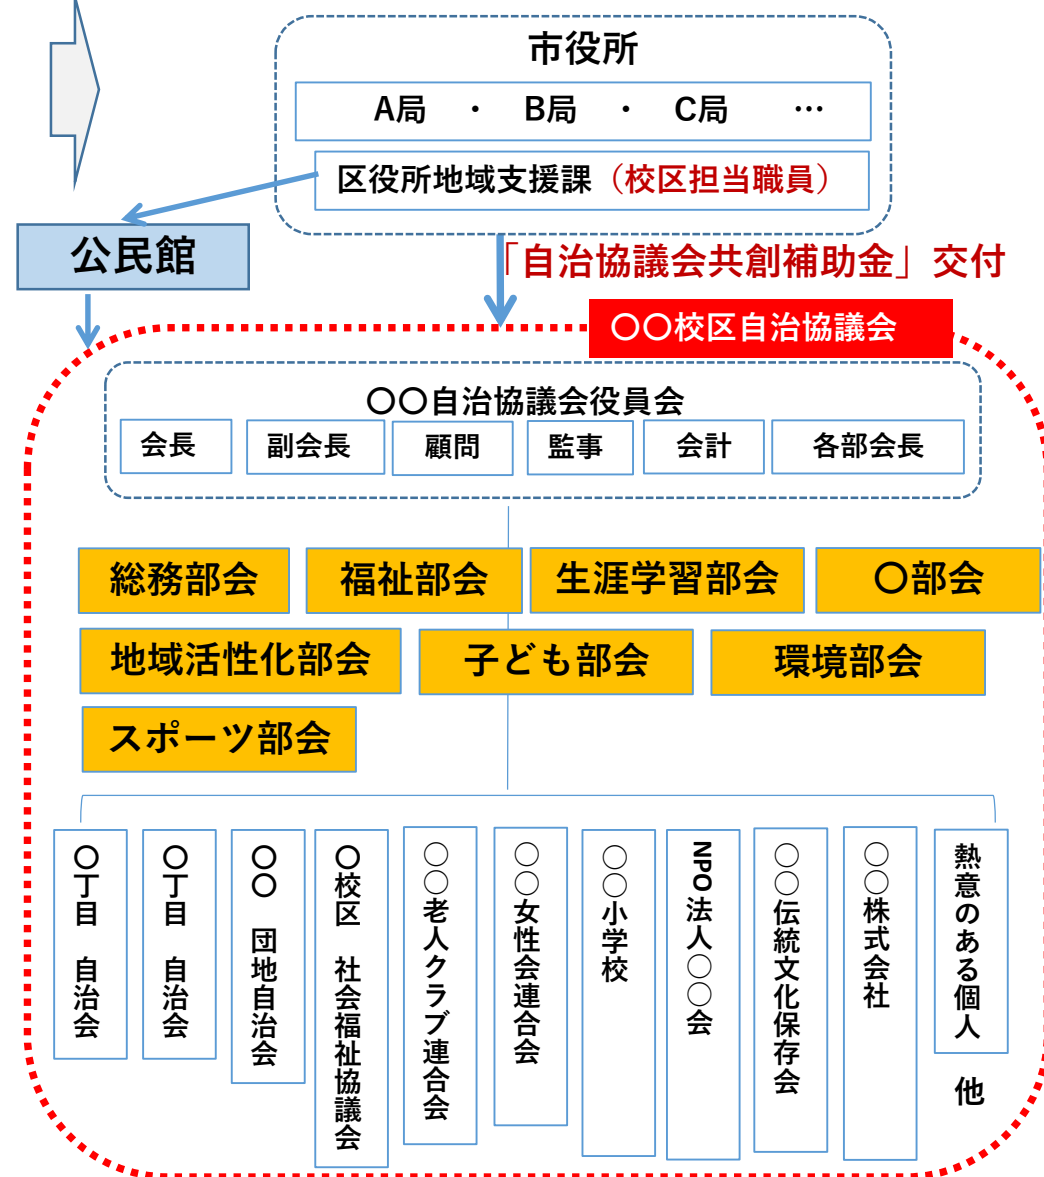

福岡市「自治協議会制度」によるコミュニティ施策の変換

～H15年度までのイメージ

再編後

H16年度～「自治協議会制度」設立

注) 福岡市等の資料を基に山田作成